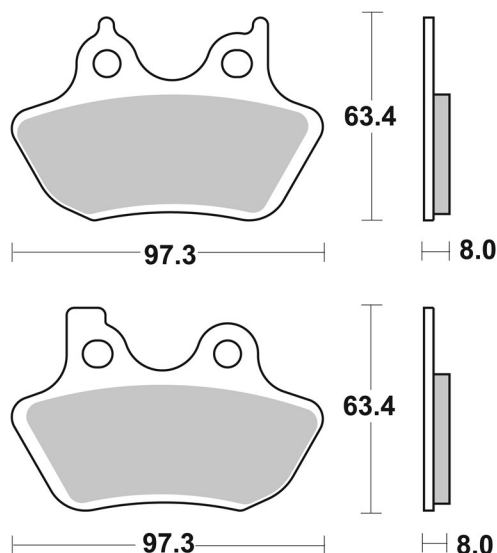

29. marts 2019

826 H.HS

SBS ref. #	Available compounds
826 H.HS	H.CT • H.HF • H.HS • H.LS

							RECOMMENDED	
	HARLEY DAVIDSON	FLHR	1584	Road King	2007 - 2007	826 H.HS	826 H.LS	
	HARLEY DAVIDSON	FLHR/I	1450	Road King	2000 - 2006	826 H.HS	826 H.LS	
	HARLEY DAVIDSON	FLHRC	1584	Road King Classic	2007 - 2007	826 H.HS	826 H.LS	
	HARLEY DAVIDSON	FLHRCI	1450	Road King Classic	2000 - 2006	826 H.HS	826 H.LS	
	HARLEY DAVIDSON	FLHRS	1584	Road King Custom	2007 - 2007	826 H.HS	826 H.LS	
	HARLEY DAVIDSON	FLHRS/I	1450	Road King Custom	2004 - 2006	826 H.HS	826 H.LS	
	HARLEY DAVIDSON	FLHT	1584	Electra Glide Standard	2007 - 2007	826 H.HS	826 H.LS	
	HARLEY DAVIDSON	FLHT/I	1450	Electra Glide Standard	2000 - 2006	826 H.HS	826 H.LS	
	HARLEY DAVIDSON	FLHTC	1584	Electra Glide Classic	2007 - 2007	826 H.HS	826 H.LS	
	HARLEY DAVIDSON	FLHTC/I	1450	Electra Glide Classic	2000 - 2006	826 H.HS	826 H.LS	
	HARLEY DAVIDSON	FLHTCU	1584	Ultra Classic Electra Glide	2007 - 2008	826 H.HS	826 H.LS	
	HARLEY DAVIDSON	FLHTCUI	1450	Ultra Classic Electra Glide	2000 - 2006	826 H.HS	826 H.LS	
	HARLEY DAVIDSON	FLHX	1584	Street Glide	2007 - 2007	826 H.HS	826 H.LS	
	HARLEY DAVIDSON	FLHXI	1450	Street Glide	2006 - 2006	826 H.HS	826 H.LS	
	HARLEY DAVIDSON	FLSTC	1450	Softail	2006 - 2007	826 H.HS	826 H.LS	
	HARLEY DAVIDSON	FLSTC	1584	Heritage Softail Classic	2007 - 2007	826 H.HS	846 H.LS	